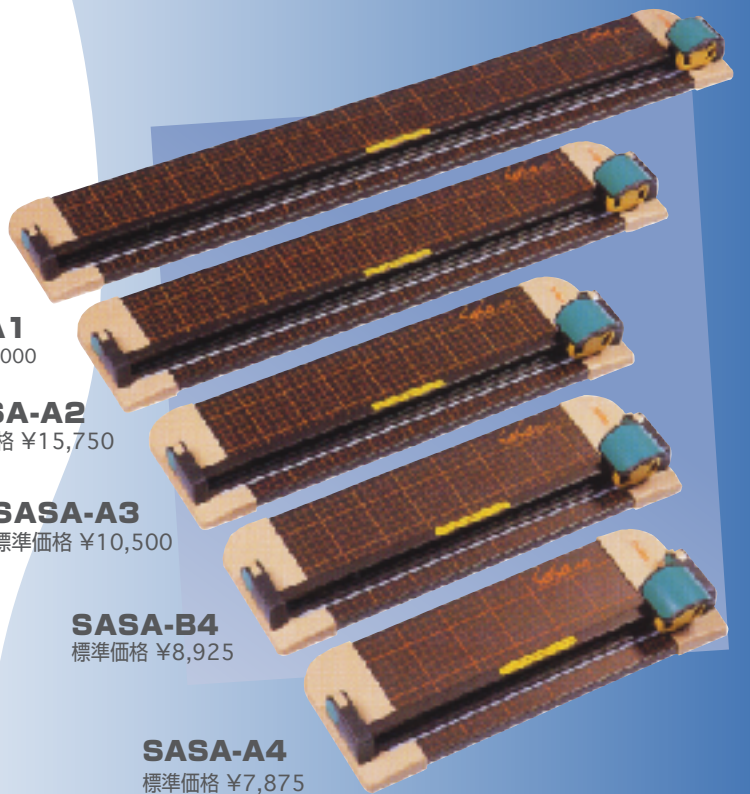

SASA

ROTARY PAPER CUTTER

コンパクトなA4から長尺A1サイズまで
お客様のニーズにお答えしました。

ペーパーカッター

重量感あふれるアルミフレームを採用
刃物の交換はワンタッチでスムーズな
操作性を追求しました。

型 式	SASA-A1	SASA-A2
最大断裁幅	850mm (A1長辺)	610mm (A2長辺)
最大断裁厚さ	PPC用紙約10枚	PPC用紙約10枚
外形寸法 mm	W985×D165×H82	W745×D165×H82

SASA-A1
標準価格 ¥21,000

SASA-A2
標準価格 ¥15,750

SASA-A3
標準価格 ¥10,500

SASA-B4
標準価格 ¥8,925

SASA-A4
標準価格 ¥7,875

SASA-A3	SASA-B4	SASA-A4
430mm (A3長辺)	370mm (B4長辺)	300mm (A4長辺)
PPC用紙約10枚	PPC用紙約10枚	PPC用紙約10枚
W565×D165×H82	W505×D165×H82	W435×D165×H82