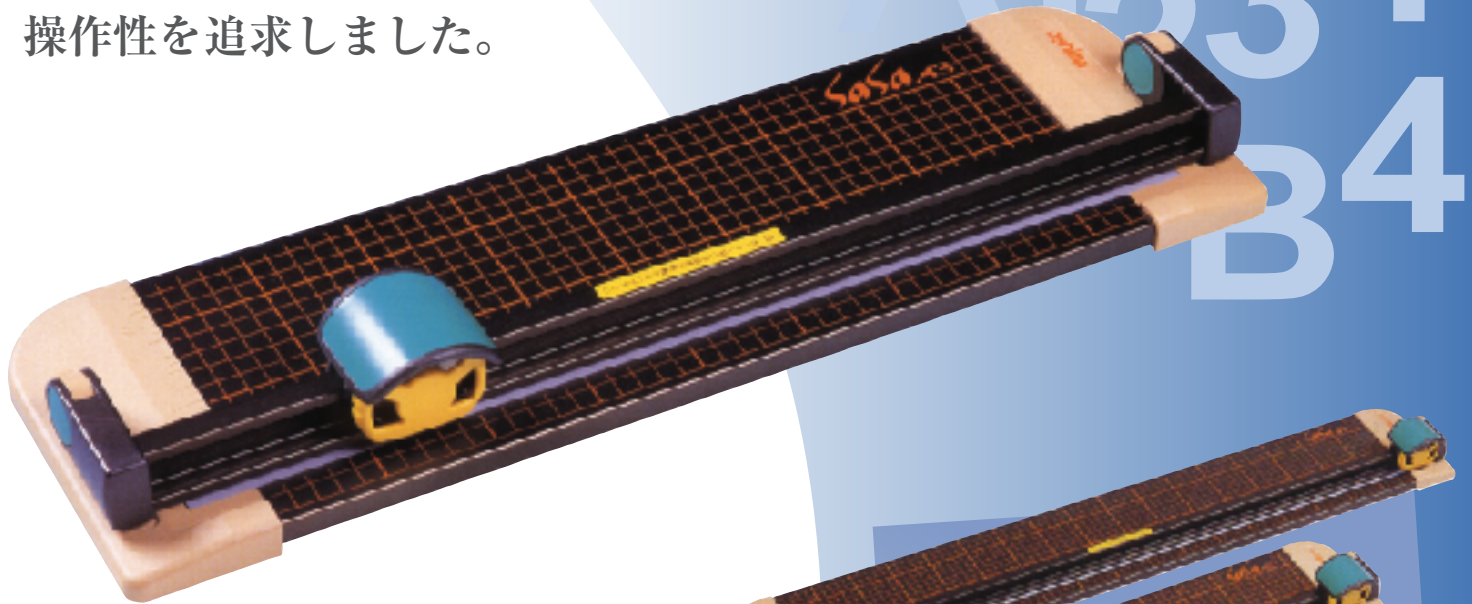

SASA

ROTARY PAPER CUTTER

コンパクトなA4から長尺A1サイズまで
お客様のニーズにお答えしました。

ペーパーカッター

重量感あふれるアルミフレームを採用
刃物の交換はワンタッチでスムーズな
操作性を追求しました。

型 式	SASA-A1	SASA-A2
最大断裁幅	850mm (A1長辺)	610mm (A2長辺)
最大断裁厚さ	PPC用紙約10枚	PPC用紙約10枚
外形寸法 mm	W985×D165×H82	W745×D165×H82

SASA-A1
標準価格 ¥21,000

SASA-A2
標準価格 ¥15,750

SASA-A3
標準価格 ¥10,500

SASA-B4
標準価格 ¥8,925

SASA-A4
標準価格 ¥7,875

SASA-A3	SASA-B4	SASA-A4
430mm (A3長辺)	370mm (B4長辺)	300mm (A4長辺)
PPC用紙約10枚	PPC用紙約10枚	PPC用紙約10枚
W565×D165×H82	W505×D165×H82	W435×D165×H82